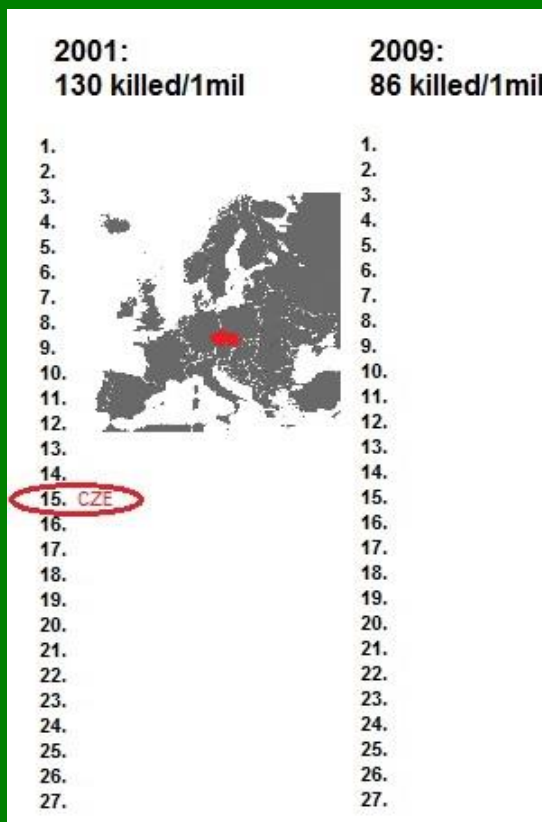

Dopravní výchova v ČR

Standartní výchova