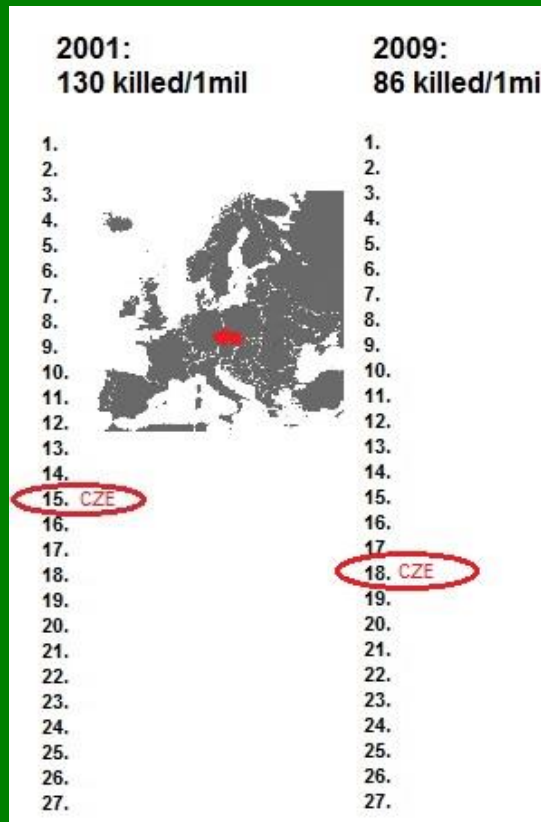

Dopravní výchova v ČR

Standartní výchova
(více systematická)

Národní strategie 2011-2020:

Vzdělávat!

Vzdělávat!

Vzdělávat!

www.ibesip.cz/cz/strategie/